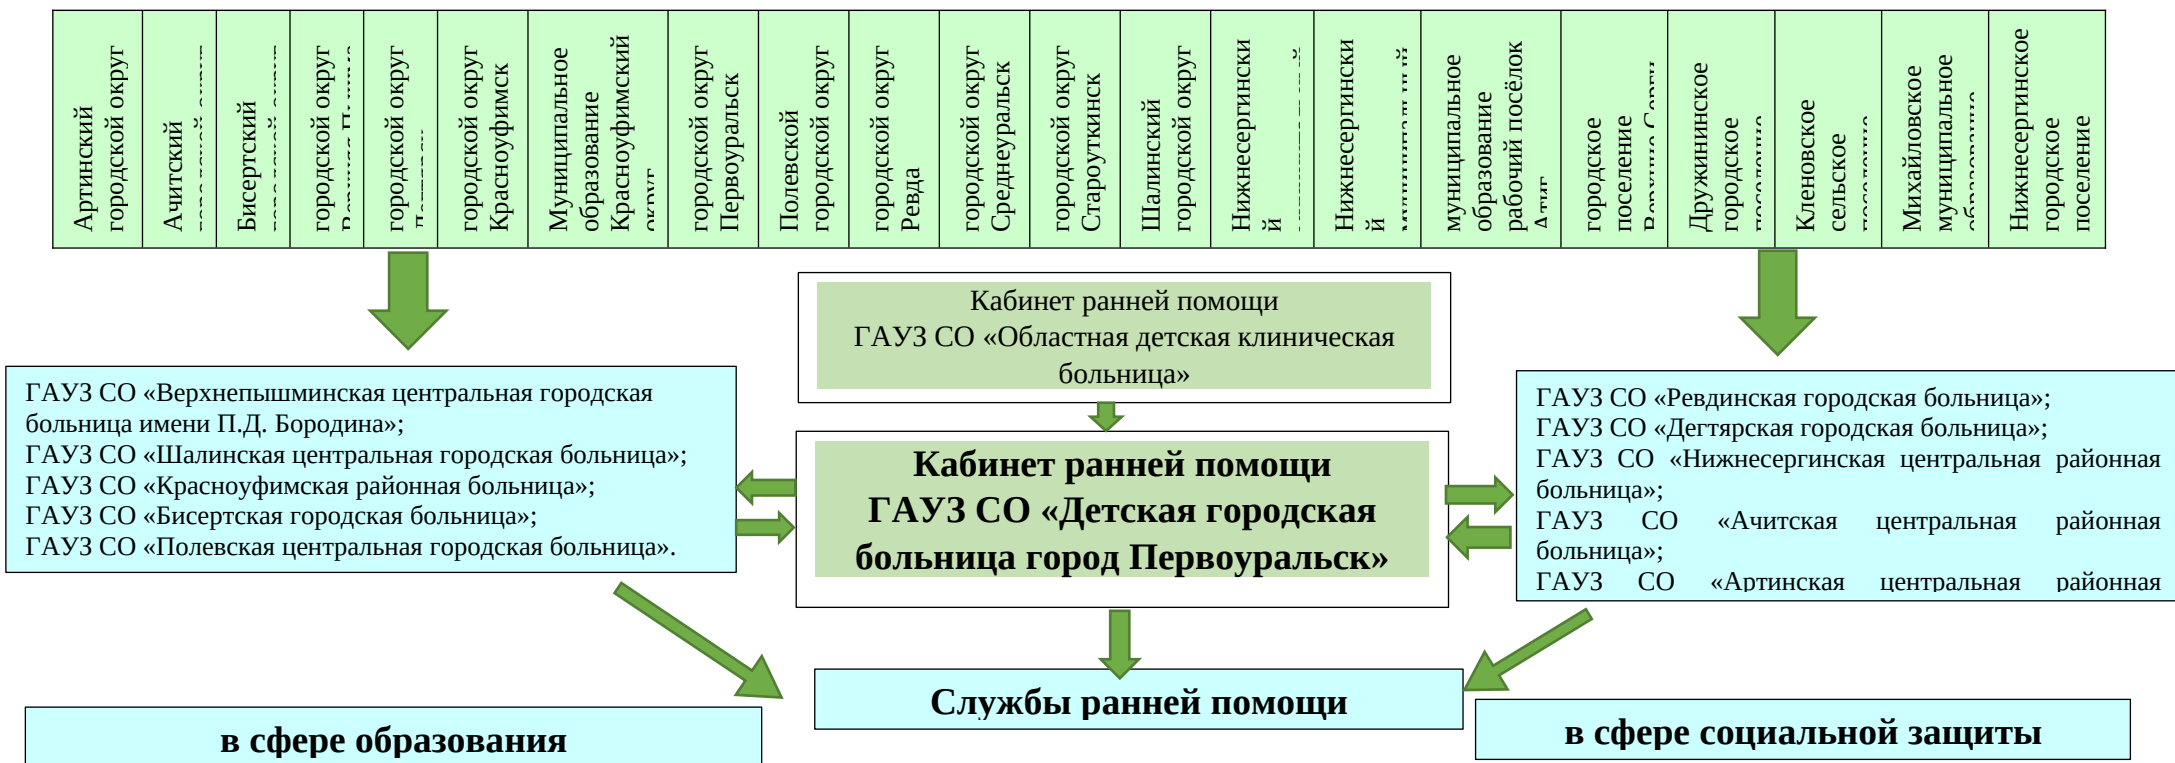

**Маршрутизация для получения услуг ранней помощи
на территории западного управленческого округа Свердловской области**

Западный управленческий округ

МАДОУ «Центр развития ребенка - детский сад «Академия детства», г. Красноуфимск
МАДОУ «Детский сад комбинированного вида № 16», г. Красноуфимск
МАДОУ «Центр развития ребёнка - детский сад», г. Красноуфимск
ГБУ СО «Центр психолого-педагогической, медицинской и социальной помощи «Ладо», г. Полевской
Филиал муниципального автономного дошкольного образовательного учреждения «Детский сад № 9» - «Детский сад № 14», г. Первоуральск
МКДОУ Ачитского городского округа «Ачитский детский сад «Улыбка», п. Ачит
МАДОУ «Детский сад общеразвивающего вида с приоритетным осуществлением деятельности по художественно-эстетическому развитию детей № 34», г. Ревда
МАДОУ Полевского городского округа «Детский сад № 63 комбинированного вида», г. Полевской

ГАУ «Центр социальной помощи семье и детям города Красноуфимска и Красноуфимского района»
ГАУСО СО «Центр социальной помощи семье и детям «Росинка» города Первоуральска»